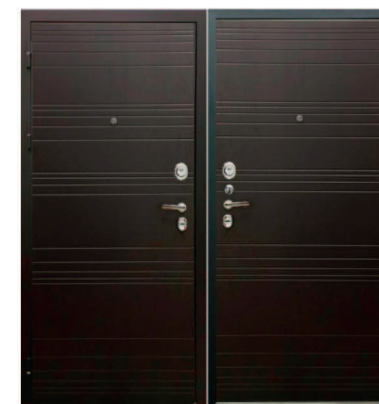

SD-Prof Фортуна
гор.шоколад / гор.шоколад