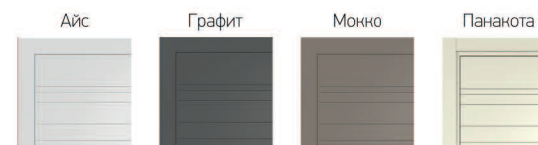

Орлеан - 1

Орлеан - 3

Оксфорд - 1

Париж - 1

Париж - 4

Париж - 5

Эмалит-многослойное инновационное покрытие, внешне похожее на матовую эмаль, но обладающее более высокими эксплуатационными свойствами. Благодаря своей термопластичности, оно легко принимает форму вогнутых и выпуклых поверхностей.