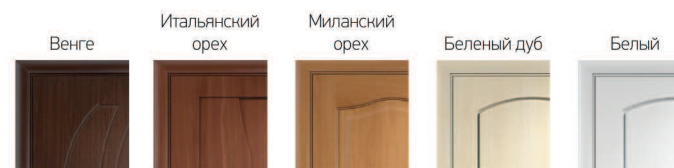

Карол ДГ

Карол ДО

Лиана ДГ

Лиана ДО

Виразж ДГ

Виразж ДО

Современные двери, покрытые пленкой ПВХ, имеют эстетичный вид и отлично вписываются в дизайн квартиры. В течении многих лет они не нуждаются в каком-либо дополнительном уходе, при этом сохраняют отличный внешний вид. Большой выбор моделей и цветов, а также их невысокая стоимость делают двери ПВХ одними из самых популярных межкомнатных дверей.