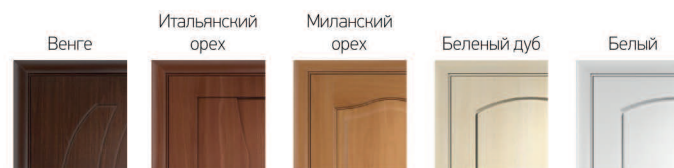

Классика ДГ

Классика ДО
стекло Бали

Классика ДГ

Классика ДО 2
стекло Глория

Двери, выполненные в классическом стиле, просто не могут устареть. Они органично впишутся в дизайн любого помещения, от гостиной с богатым убранством до ванной комнаты, выполненной в минимализме. Оформление багетной рамкой придает дверному полотну изысканность и стиль. Модели данной серии интересны своим 3D багетом и 3D пленкой с имитацией красивого тангентального древесного рисунка. А в сочетании качества и выгодной цены, эти двери пользуются большой популярностью у покупателей.